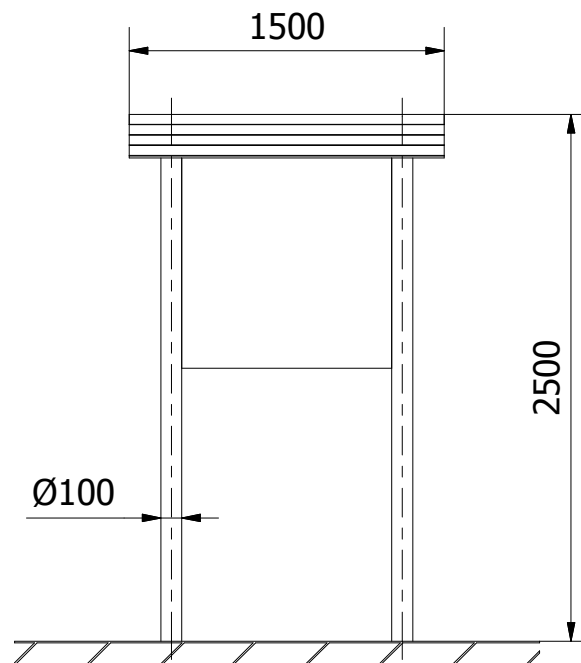

Barbacana

Mides i retolacions personalitzades / Medidas y rotulaciones personalizadas

Fitxa tècnica / Ficha técnica

Material / Material Pi Silvestre / Pino Silvestre
Protecció / Protección Autoclau Nivell IV / Autoclave Nivel IV
Escala / Escala 1/35
Cota / Cota mm